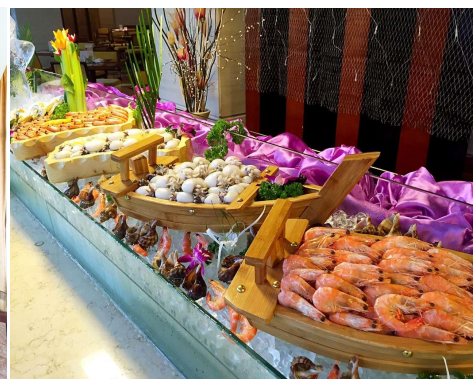

第 1 页 共 4 页

大良店：22308081、22308082、22308093、22309081
容桂店：29382561、29382562、29382563
杏坛店：27784601、27784602、18929984844
北滘店：26669957、26669967、18029322371