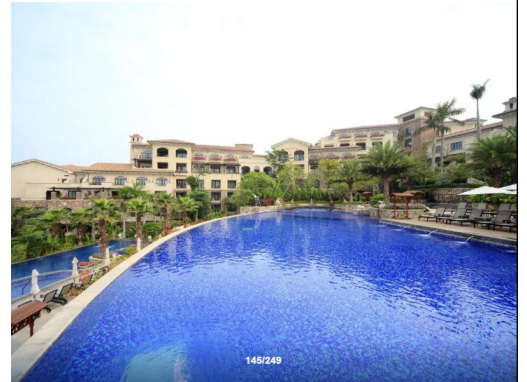

★ **无限次地心温泉乐园：**美林湖温泉泉区分室内温泉区与户外温泉区【7 个室内温泉池、35 个室外温泉池、1 个室内泳池与 2 个室外无边际泳池】，泉区依山势起伏而建，园内绿树成荫，泉池错落有致。

★ **壕叹五星海鲜自助晚餐：**食足 3 餐，重本安排价值 198 元/人丰盛海鲜自助晚餐+138 元/人中西自助早餐+特色风味午餐，尽享特色美食。

★ **活力自组团：**活力假日精心策划，超豪华欧州城堡度假，叹丰盛自助晚餐、写意泡纯真温泉。

第一天：下午出发，顺德—美林湖温泉大酒店 含：酒店丰盛自助晚餐

住宿：清远超豪华【美林湖温泉大酒店】或同级

下午：各位贵宾指定时间地点集中，前往花都（车程约 1.5 小时）。

下午：后入住酒店。酒店奢华气派，客房面积 50 平方米，每间房带独立的阳台。美林湖酒店【地热真温泉+室内恒温泳池】（入住酒店期间可以凭房卡，无限次浸泡温泉）以“意大利山城”为主题打造，完善的酒店设施人性化的设计专业的各种设备非同寻常的入住体验。酒店康体娱乐中置有儿童淘气堡、专业 SPA 养生中心、水力按摩池、KTV、健身室、瑜伽室等，设施配套完善。让您度假轻松惬意，是您休息度假、旅游出行的理想选择。

【美林湖温泉泉区，43 个温泉池】（开放时间：09：00—23：00）：共占地两万平方米，室内温泉区与户外温泉区两部分组成。其中包含 43 个室内外温泉池与 2 个室外无边际泳池 1 个室内泳池区，泉区依山势起伏而建，园内绿树成荫，泉池错落有致。

晚上：叹豪华【海鲜自助餐晚餐】（用餐时间 18:00—21:00。如自助晚餐用餐人数多，酒店可能会安排分时段用餐）。无限量供应海鲜、新鲜刺身，西式甜品，让您大饱口福！晚餐后自由活动，享受酒店温泉泳池健身等设施设备（进入室内游泳池需佩戴泳衣、泳帽，请出发前准备好。酒店康体设施临时不开放，我社不承担责任）。